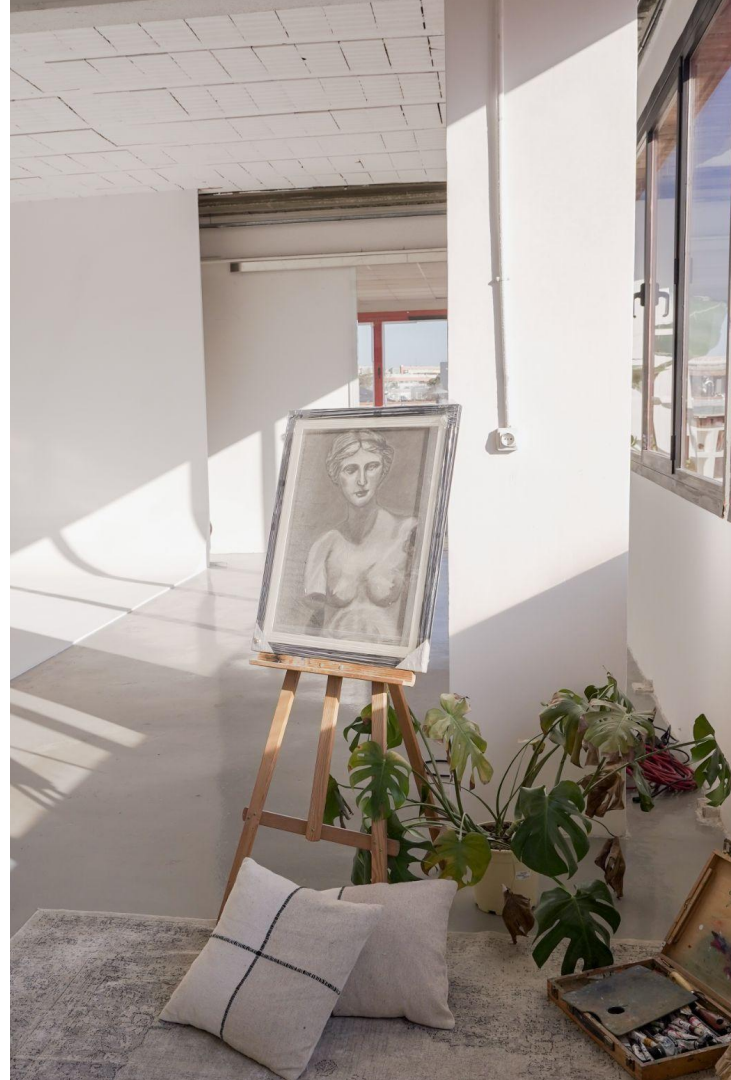

TARIFAS

JORNADA COMPLETA – (9 horas) **550€**

MEDIA JORNADA – (4 horas) **400€**

HORA EXTRA – (hasta las 21h) **50€**

HORA EXTRA NOCTURNA – (de 21h a 8h) **90€**

FIN DE SEMANA Y FESTIVOS

El alquiler en **sábado** supone un coste adicional del 25% de la tarifa base.

El alquiler en **domingo y festivo** supone un coste adicional del 35% de la tarifa base.