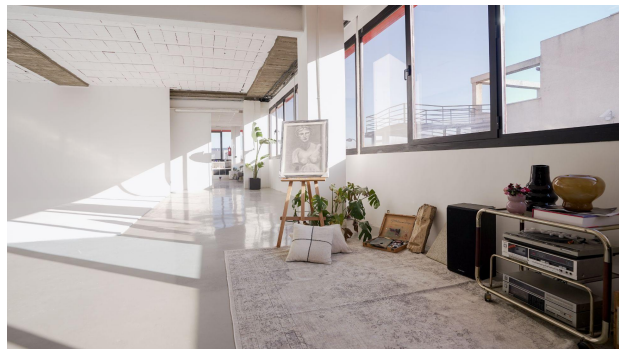

# ESPACIO

Espacio diáfano de 300 m<sup>2</sup>

Luz natural

Ciclorama de 6,00 x 7,00 x 3,50 m

Corriente trifásica

Wi-fi 600 mbps

Sistema de sonido bluetooth

Zona de MUAH con burro y tocador