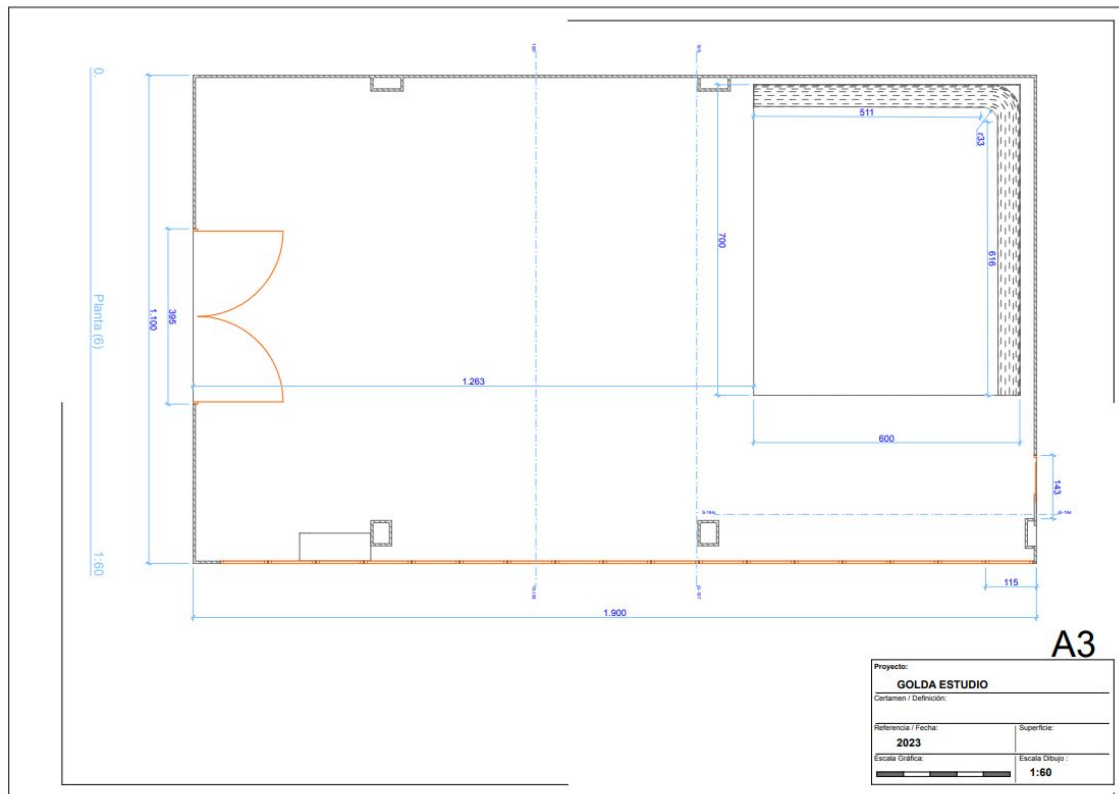

# ESPACIO

Espacio diáfano de 300 m<sup>2</sup>

Luz natural

Ciclorama de 6,00 x 7,00 x 3,50 m

Corriente trifásica

Wi-fi 600 mbps

Sistema de sonido bluetooth

Zona de MUAH con burro y tocador

Zona de descanso y espacio para comer

Nevera

Cafetera

Microondas

Mesa de billar

Baños (con ducha)

Aparcamiento privado con capacidad para 8 coches

(acceso para furgonetas o vehículos grandes)

# PLANO