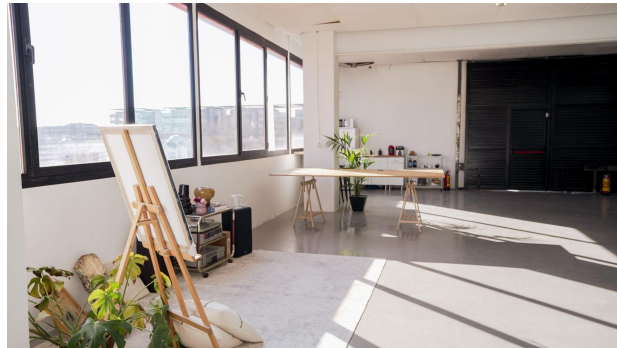

# ESPACIO

Espacio diáfano de 300 m<sup>2</sup>

Luz natural

Ciclorama de 6,00 x 7,00 x 3,50 m

Corriente trifásica

Wi-fi 600 mbps

Sistema de sonido bluetooth

Zona de MUAH con burro y tocador